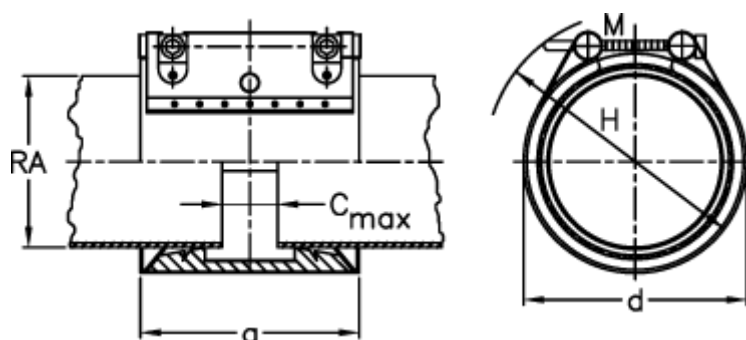

Varenummer: 025748300267
Beskrivelse: Norma Connect rørkobling
GRIP E W5 Ø=267,0 EPDM, 5,5 bar

Mål

a	= 142
C max med båndindlæg	= 35
d	= 300
H	= 330
M (Skrue)	= M16
Nominelt tryk (bar)	= 10.5
RA	= 267
RA min-RA max	= 264,0 - 269,0